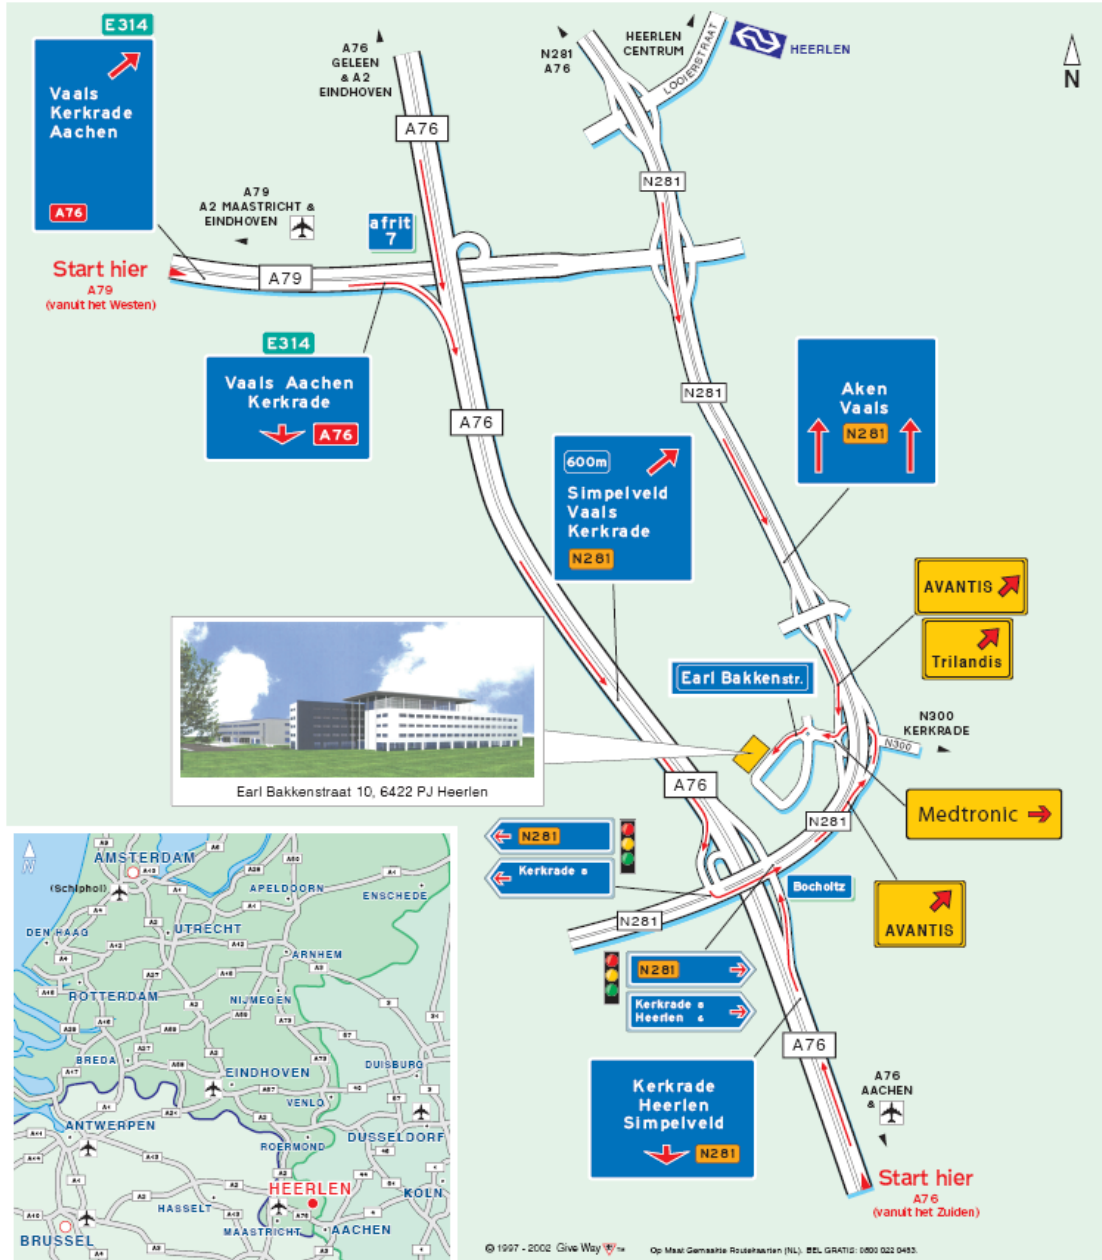

Medtronic B.V.  
 Earl Bakkenstraat 10,  
 6422 PJ Heerlen  
 Nederland  
 Tel: + 31 (0) 45 5668000  
 Fax: + 31 (0) 45 5668668  
 Web: www.medtronic.nl

**Routebeschrijving**

**AANKOMST - MAASTRICHT/AACHEN AIRPORT**  
 Verlaat het vliegveld en neem de A2 in zuidelijke richting. Bij knooppunt 51, ga linksaf de A79 op in de richting Heerlen. Bij de A76 sla rechtsaf en volg de kaart hierboven.

**How to find us**

**ARRIVAL - MAASTRICHT/AACHEN AIRPORT**  
 Exit the airport onto A2 (southbound). At Junction 51, turn left onto A79 towards Heerlen. At A76 turn right and follow route map above.